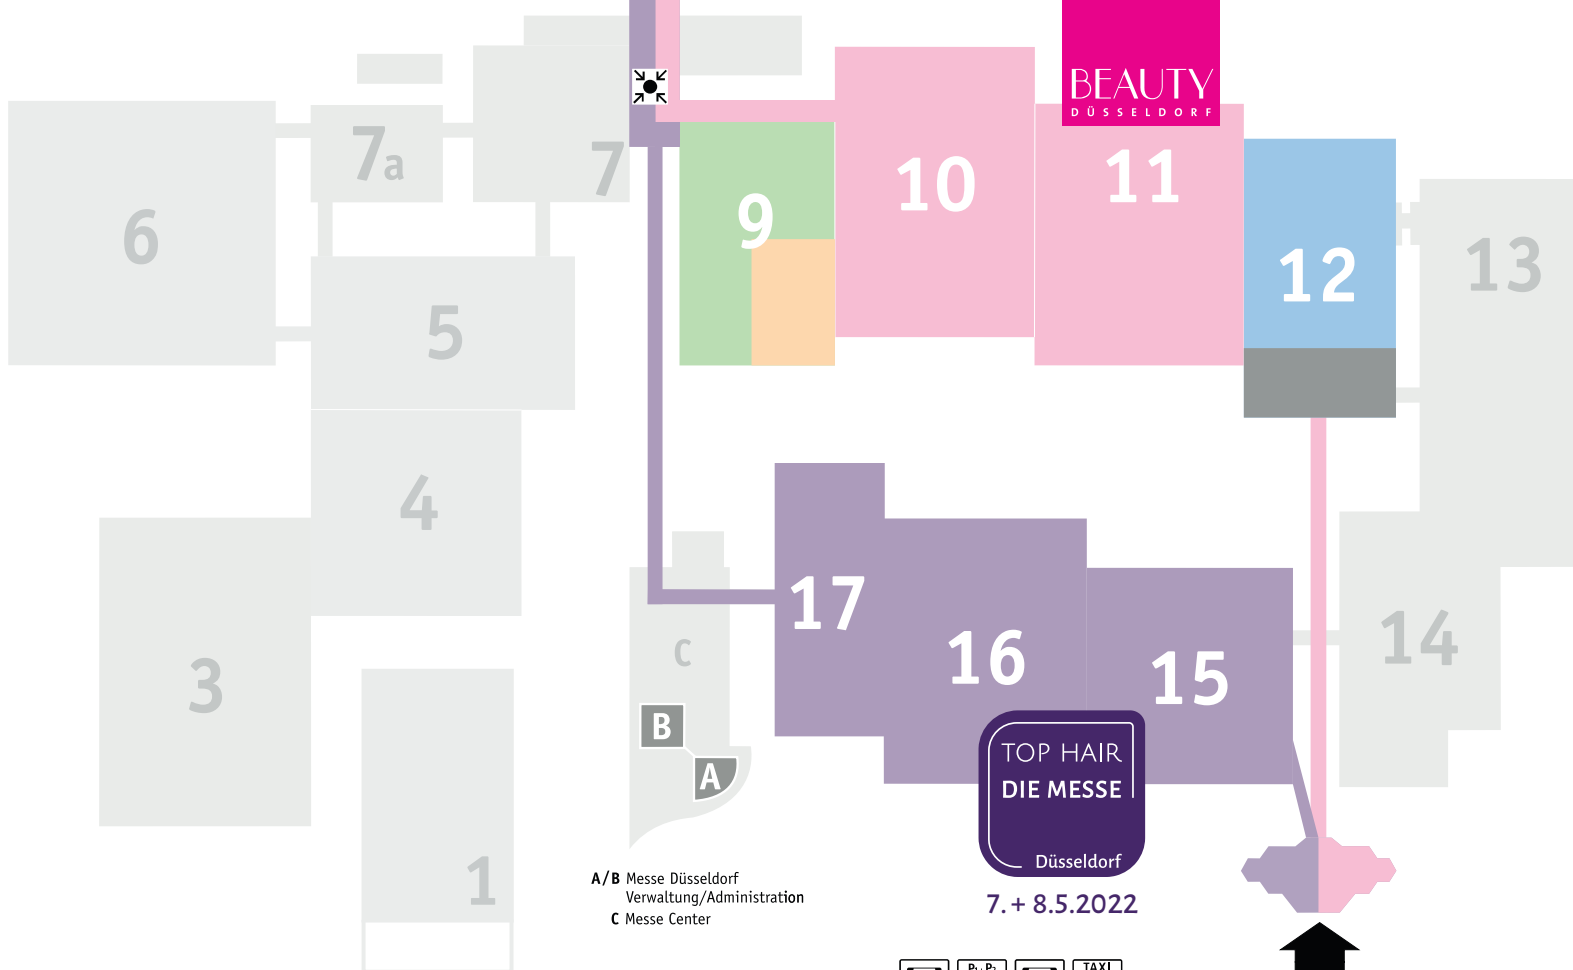

DIE LEITMESSE | THE LEADING TRADE FAIR

Nord/North

8a 8b

U-Bahnhof
Tram Station
MERKUR SPIEL-ARENA/
Messe Nord

78

78

896

896

P

6.–8.5.2022

BEAUTY
DÜSSELDORF

A/B Messe Düsseldorf
Verwaltung/Administration
C Messe Center

722

P

896

Ost/East

Halle / Hall 9

- Fuß / Chiropody
- Wellness & Spa

Halle / Hall 10

- Kosmetik Order / Cosmetics ordering

Halle / Hall 11

- Kosmetik Direkt / Cosmetics direct

Halle / Hall 12

- Nail
- Accessoires & Bijouterie / Accessories & Jewellery

Halle / Hall 15

- Show

Halle / Hall 16

- Order, Beratung, Information, Workshops, Kongress
- Order, Consulting, Information, Workshops, Congress

Halle / Hall 17

- Direktverkauf, Beratung, Information
- Direct Selling, Consulting, Information